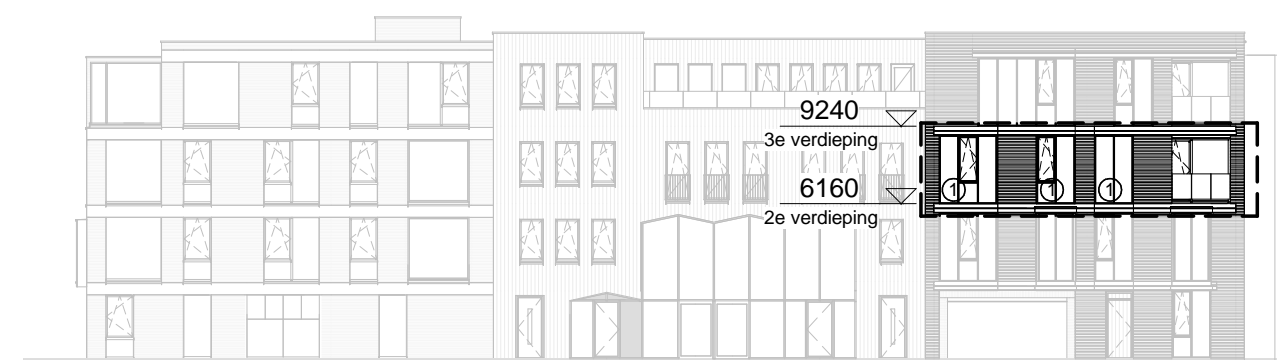

zuidgevel

1 : 300

Project

Meergeneratiewonen
op Veemarkt in Utrecht

Bouwnummer
Type

30
Appartement

Datum
Schaal
Formaat

7 april 2018
1:50 / 1:300
A2